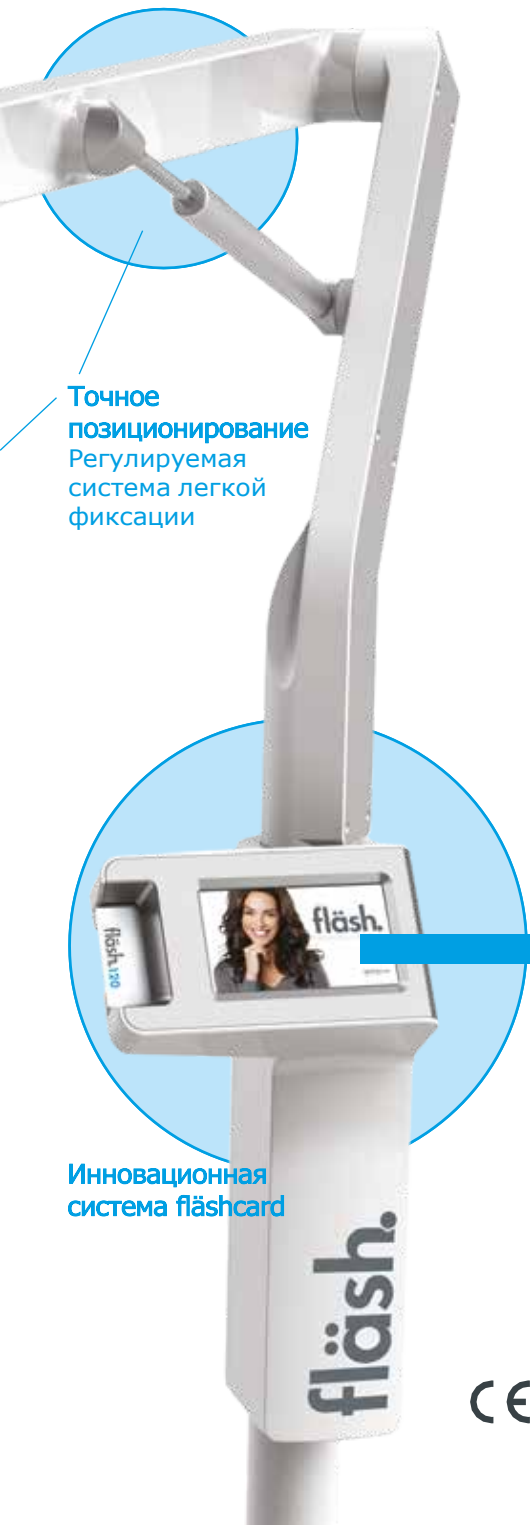

Точное
позиционирование
Регулируемая
система легкой
фиксации

Инновационная
система fläshcard

Полноцветный сенсорный экран

Программы отбеливания

Постоянное, импульсное
отбеливание одного зуба