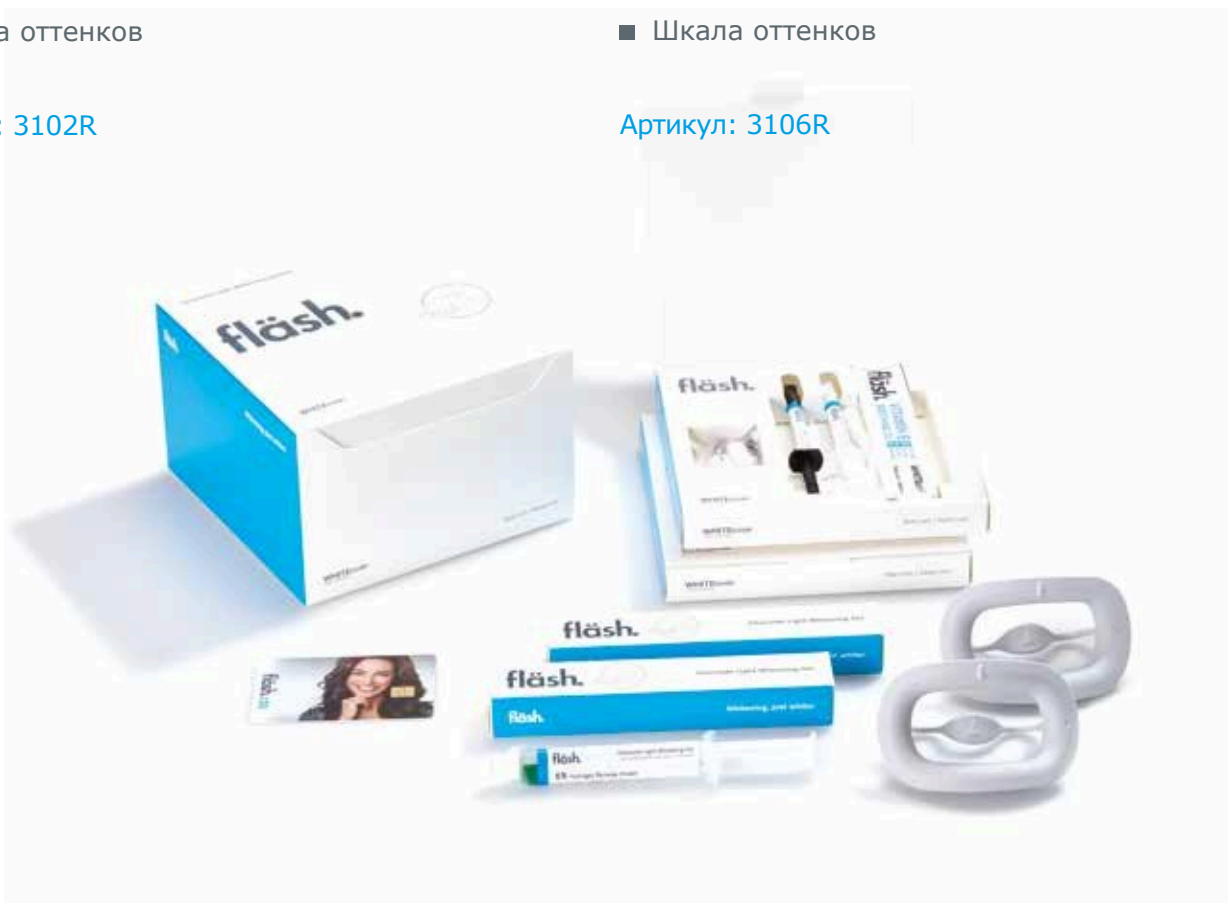

Клиническое отбеливание Набор на 2 пациента

- Гели отбеливающие 32% НР 4 г – 2 шт.
- Коффердамы жидкие для защиты десен 1,5 г – 2 шт.
- Муссы после отбеливания 1,2 мл – 2 шт.
- Ретракторы для губ, автоклавируемые – 2 шт.
- Бальзам для губ с витамином Е 0,4 мл – 2 шт.
- Типсы – 8 шт.
- fläshcard на 120 мин.
- Шкала оттенков

Артикул: 3102R

Клиническое отбеливание Набор на 6 пациентов

- Гели отбеливающие 32% НР 4 г – 6 шт.
- Коффердамы жидкие для защиты десен 1,5 г – 6шт.
- Муссы после отбеливания 1,2 мл – 6шт.
- Ретракторы для губ – 6шт.
- Бальзам для губ с витамином Е 0,4 мл – 6 шт.
- Типсы – 24 шт.
- fläshcard на 360 мин.
- Шкала оттенков

Артикул: 3106R